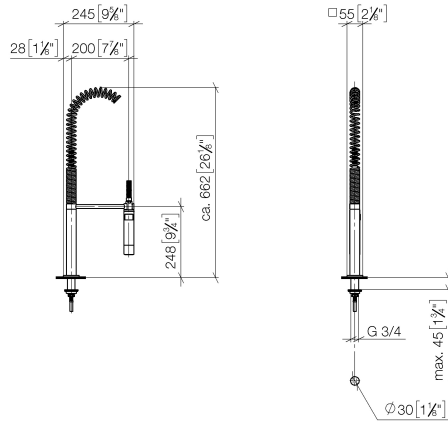

Gruppo doccetta professionale - Cromato

LOT

27 784 970

- Getto a doccia
- deviatore automatico rubinetto/batteria doccetta professionale
- altezza rubinetteria 665 mm
- rosetta separata 55 x 55 mm
- diametro foro doccetta professionale 30mm
- testina doccetta con sistema anticalcare
- senza piombo

27 784 970

mm [inches]
M 1:10

Diagramma di portata

Certificati

Belgaqua_22_277_2
7_3.

27 784 970

Parts for other finishes can be found here: [Platinato](#) [spazzolato](#)

27 784 970

Elenco delle parti di ricambio

N.	Codice articolo	Denominazione	Quantità necessaria	Tempo di produzione
1	04 24 02 046 01-07	tubo	1	10
2	90 23 30 040 00-00	giunto a vite	2	10
3	90 24 03 168 00 90	ugello	1	2
4	90 14 20 002 00 90	guarnizione	2	2
5	90 17 09 046 10 90	deviatore	1	2
6	09 24 04 112 10 90	ugello	1	2
7	90 14 10 033 00 90	guarnizione	1	2
8	90 21 10 031 10 90	deviatore	1	2
9	09 23 01 039 90	setaccio	2	2
10	04 21 02 006 00 92	calotta	1	2
11	04 23 10 004 03 90	set di fissaggio	1	2
12	09 30 04 067 90	flessibile	1	2
13	09 27 97 033-00	rosetta	1	10
14	09 14 10 120 90	guarnizione	1	2
15	09 11 10 066 10-00	attacco	1	60
16	09 14 10 031 90	guarnizione	1	2
17	04 17 20 014 00-00	sostegno	1	10
18	09 31 11 049 90	perno	1	2
19	09 14 15 012 90	anello	1	2
20	09 14 10 003 90	guarnizione	1	2
21	09 30 01 067 10-00	adattatore	1	10
22	90 23 01 141 00 90	valvola di non ritorno	1	2
23	09 23 01 046 90	valvola di non ritorno	1	2
24	90 30 02 065 00-00	flessibile	1	10
25	09 16 02 034 90	molla	1	2
26	90 18 40 035 00 90	bussola	1	2
27	04 12 11 094 10-00	doccia	1	10