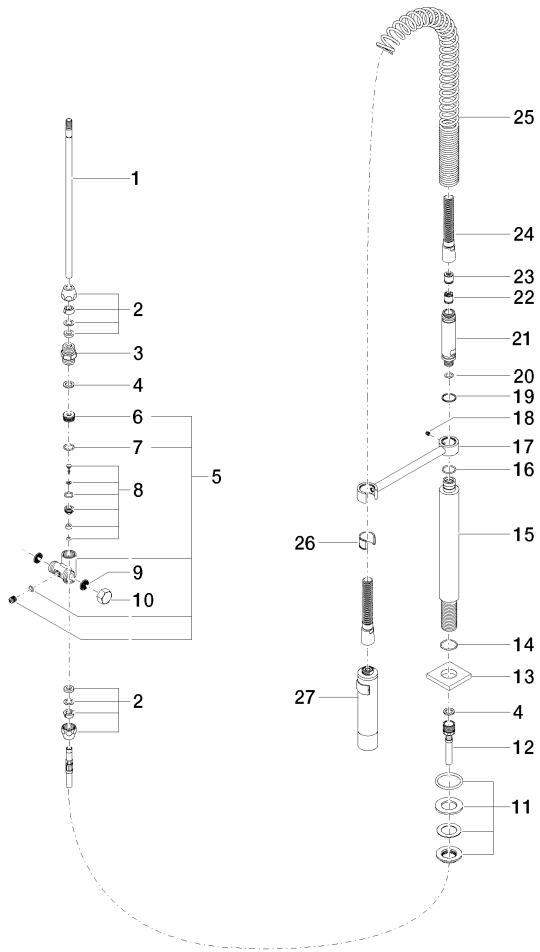

Gruppo doccetta professionale - Cromato

LOT

27 784 970

- Getto a doccia
- deviatore automatico rubinetto/batteria doccetta professionale
- altezza rubinetteria 665 mm
- rosetta separata 55 x 55 mm
- diametro foro doccetta professionale 30mm
- testina doccetta con sistema anticalcare
- senza piombo

Abbinabile soltanto al 32800680, 32843680.

Sistema di sicurezza antiriflusso.

	Cromato	27 784 970-00
	Platinato spazzolato	27 784 970-06
	Platinato	27 784 970-08
	Dark Chrome	27 784 970-19
	Cromo spazzolato	27 784 970-93
	Dark Platinum spazzolato	27 784 970-99

27 784 970

mm [inches]
M 1:10

Diagramma di portata

Certificati

Belgaqua_22_277_2
7_3.

27 784 970

Parts for other finishes can be found here: [Platinato](#) [spazzolato](#)

27 784 970

Elenco delle parti di ricambio

N.	Codice articolo	Denominazione	Quantità necessaria	Tempo di produzione
1	04 24 02 046 01-07	tubo	1	10
2	90 23 30 040 00-00	giunto a vite	2	10
3	90 24 03 168 00 90	ugello	1	2
4	90 14 20 002 00 90	guarnizione	2	2
5	90 17 09 046 10 90	deviatore	1	2
6	09 24 04 112 10 90	ugello	1	2
7	90 14 10 033 00 90	guarnizione	1	2
8	90 21 10 031 10 90	deviatore	1	2
9	09 23 01 039 90	setaccio	2	2
10	04 21 02 006 00 92	calotta	1	2
11	04 23 10 004 03 90	set di fissaggio	1	2
12	09 30 04 067 90	flessibile	1	2
13	09 27 97 033-00	rosetta	1	10
14	09 14 10 120 90	guarnizione	1	2
15	09 11 10 066 10-00	attacco	1	60
16	09 14 10 031 90	guarnizione	1	2
17	04 17 20 014 00-00	sostegno	1	10
18	09 31 11 049 90	perno	1	2
19	09 14 15 012 90	anello	1	2
20	09 14 10 003 90	guarnizione	1	2
21	09 30 01 067 10-00	adattatore	1	10
22	90 23 01 141 00 90	valvola di non ritorno	1	2
23	09 23 01 046 90	valvola di non ritorno	1	2
24	90 30 02 065 00-00	flessibile	1	10
25	09 16 02 034 90	molla	1	2
26	90 18 40 035 00 90	bussola	1	2
27	04 12 11 094 10-00	doccia	1	10